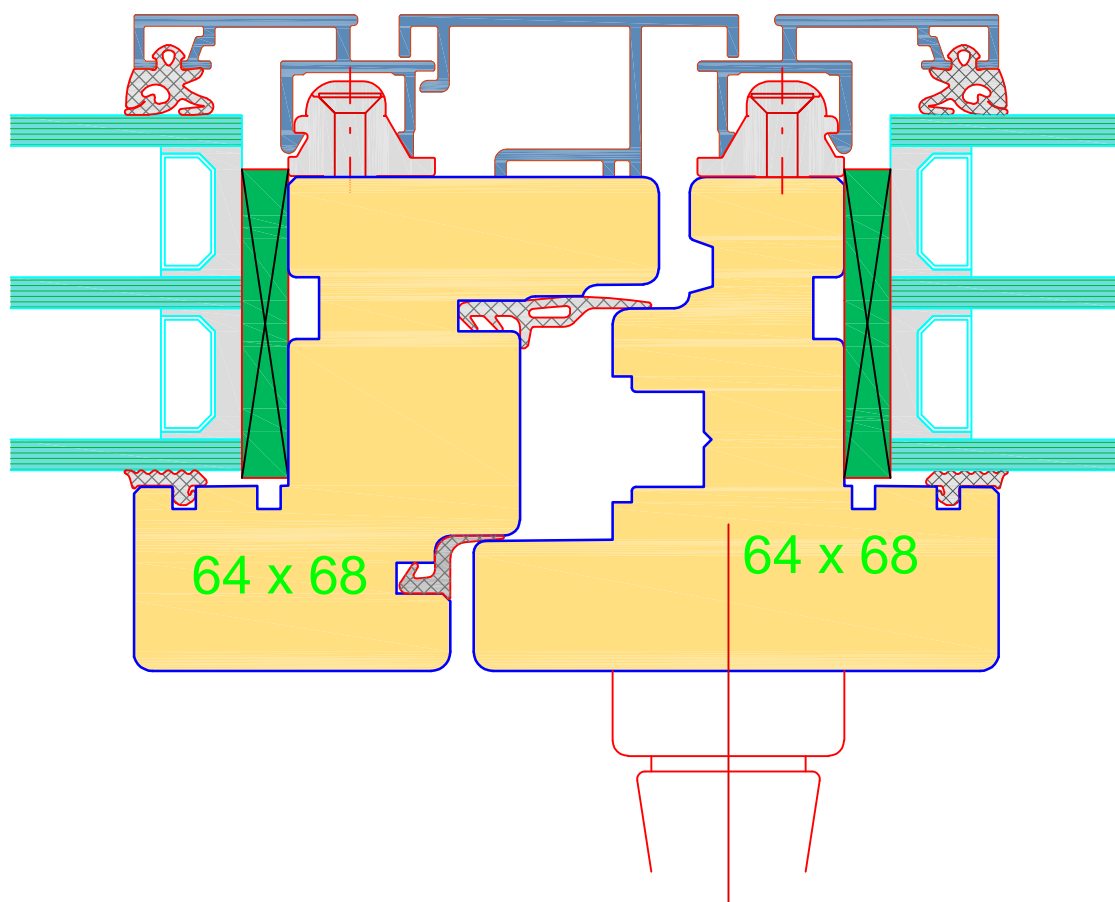

Objekt: **System Nauer M32s**
Alu flächenversetzt
Detail seitlich und oben

Kunde:

Gez.: rmy

Mst.: 1 : 1

Tel.:

Fax:

Det.: 04.02.2010

Plan Nr.:

Auftr Nr.:

Pos Nr.:

Rev.:

Rev.:

Vicium:

Fenster
Nauer AG

Weberrütistrasse CH-8833 Samstagern
Telefon: 043 888 20 88 Telefax: 043 888 20 99

Objekt: **System Nauer M32s**
Alu flächenversetzt
Mittelpartie