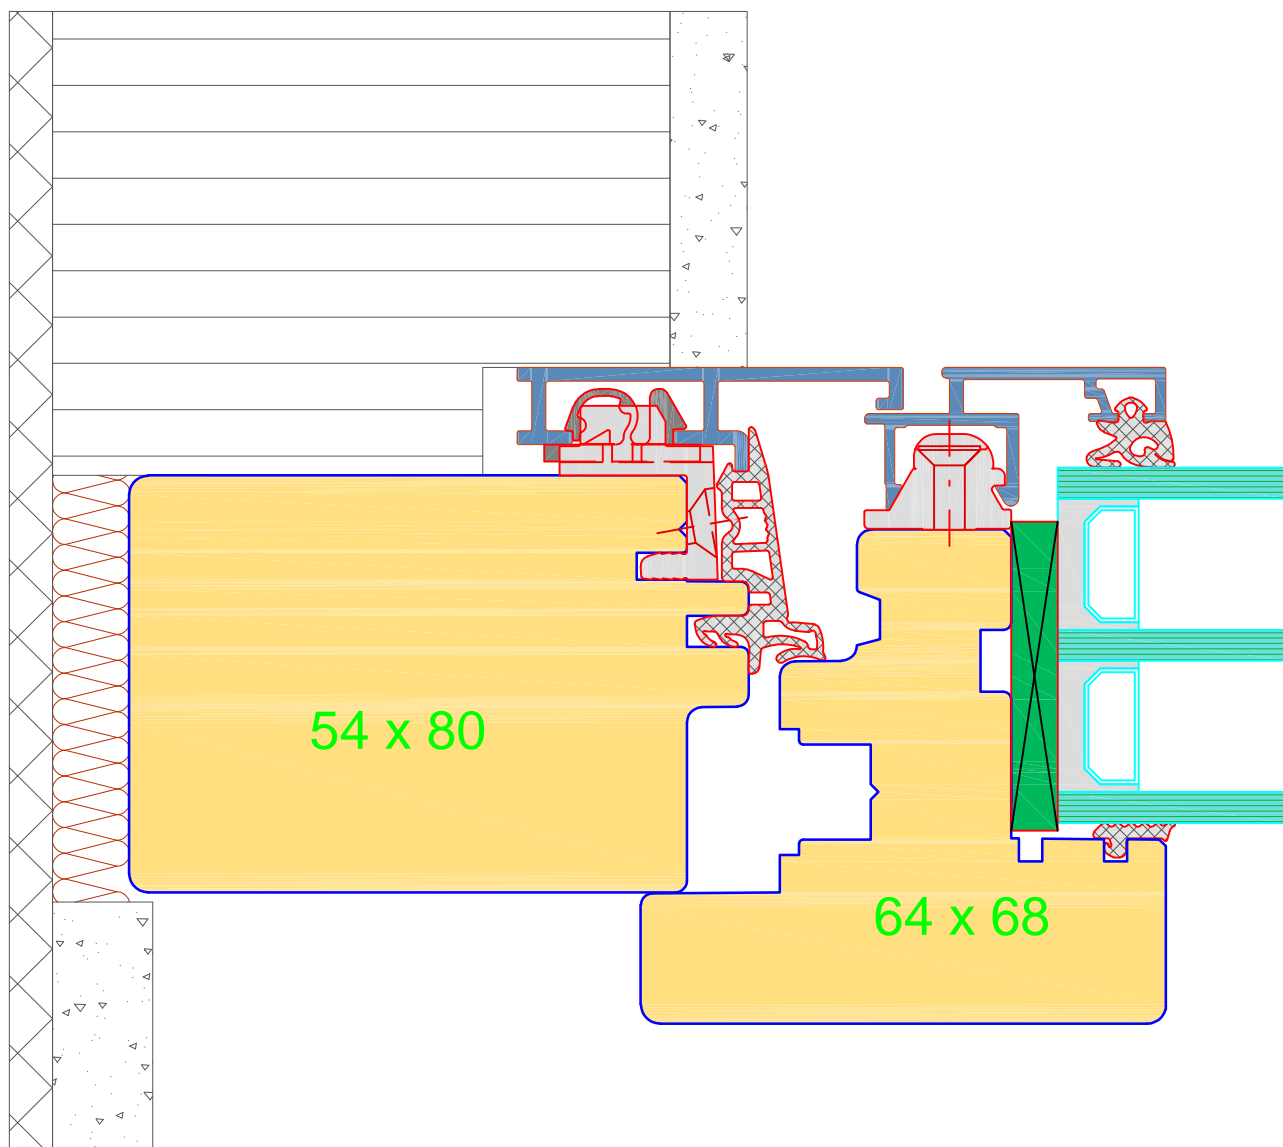

Fenster
Nauer AG

Weberrütistrasse CH-8833 Samstagern
Telefon: 043 888 20 88 Telefax: 043 888 20 99

Objekt: **System Nauer M32s**
Alu flächenversetzt
Detail seitlich und oben

Kunde:

Gez.: rmy

Mst.: 1 : 1

Tel.:

Fax:

Det.: 04.02.2010

Plan Nr.:

Auftr Nr.:

Pos Nr.:

Rev.:

Rev.:

Vicium: