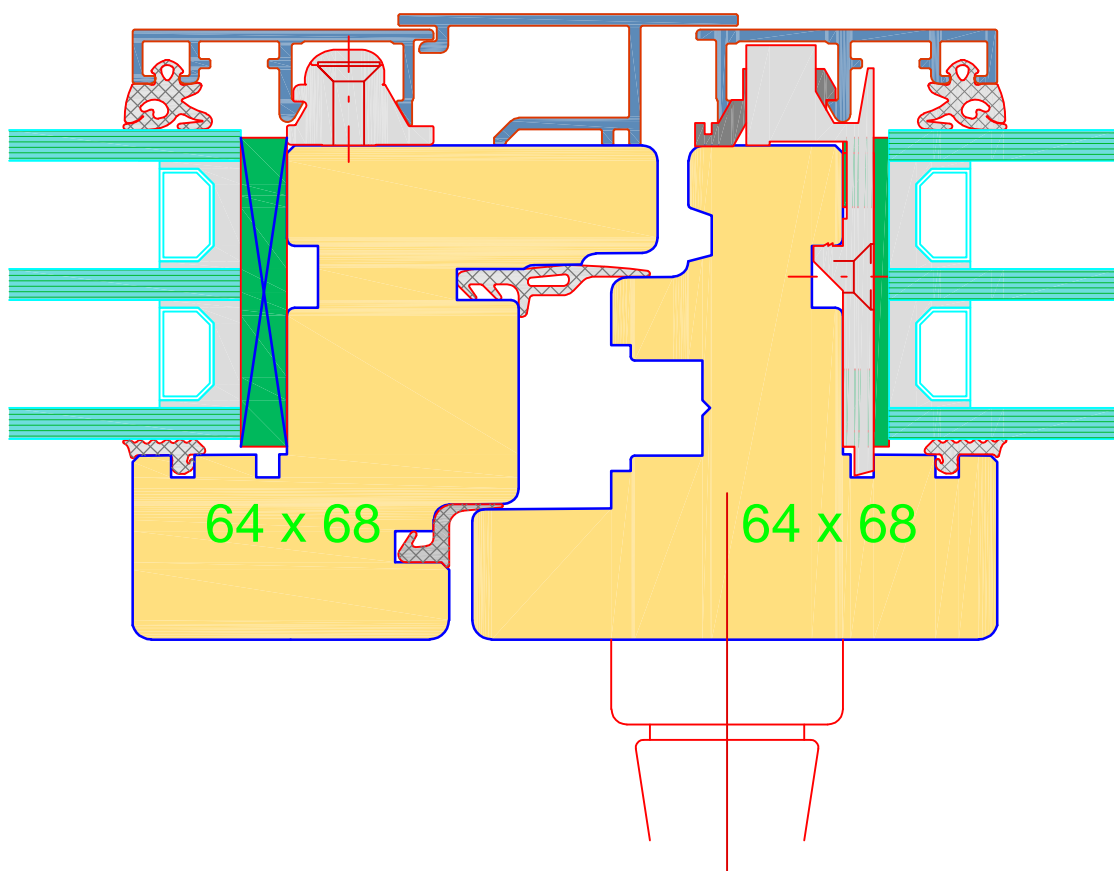

Pos Nr:

Rev.:

Rev.:

Visum:

Weberrütistrasse CH-8833 Samstagern
 Telefon: 043 888 20 88 Telefax: 043 888 20 99

Objekt: **System Nauer M16H**
 Alu flächenversetzt
 Mittelpartie

Kunde:

Gez.: rmr