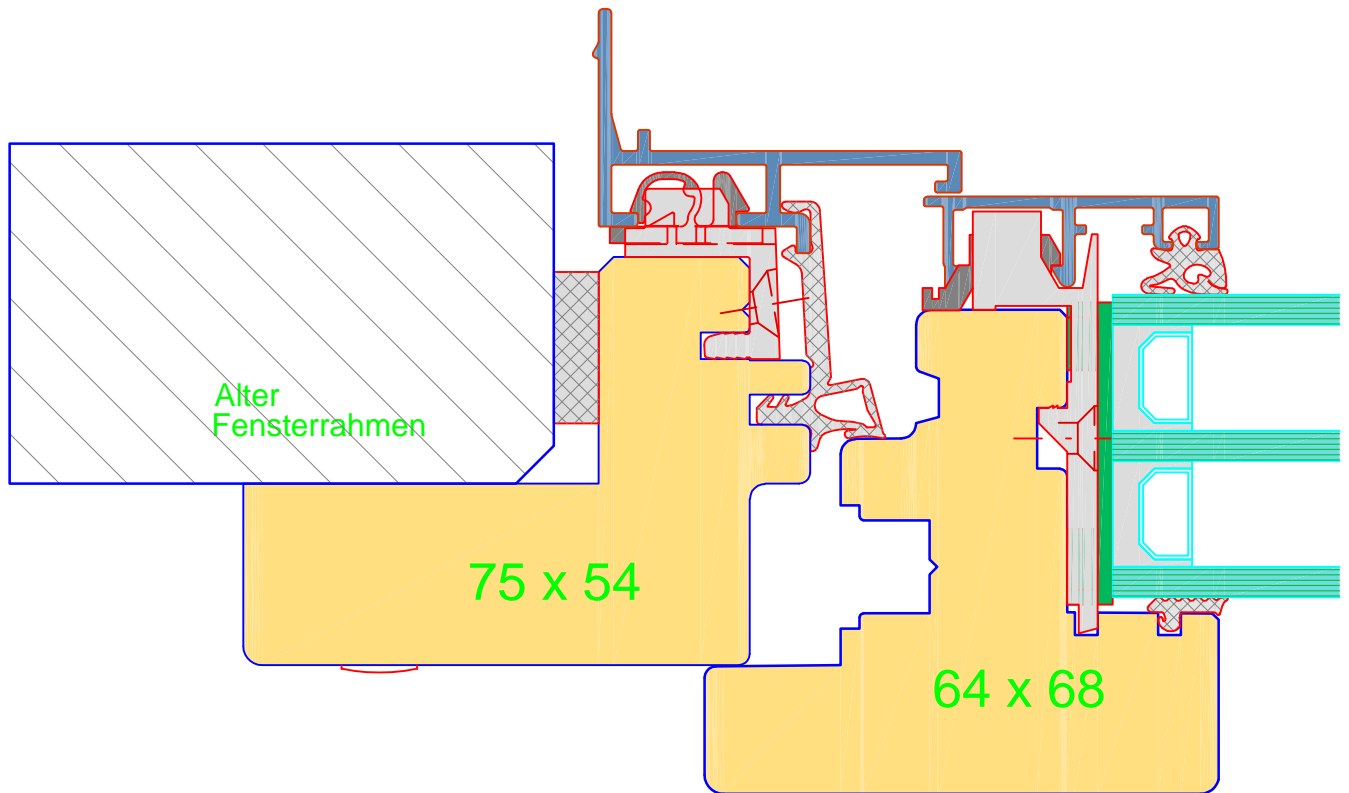

Weberrütistrasse CH-8833 Samstagern
Telefon: 043 888 20 88 Telefax: 043 888 20 99
Email: info@fensternauer.ch

Objekt: **System Nauer M16H**
Alu flächenversetzt
Detail seitlich und oben

Kunde:

Gez.: rmr

Mst.: 1 : 1

Tel.:

Fax:

Dat.: 15.06.2010

Plan Nr:

Auftr Nr:

Pos Nr:

Rev.:

Rev.:

Visum: