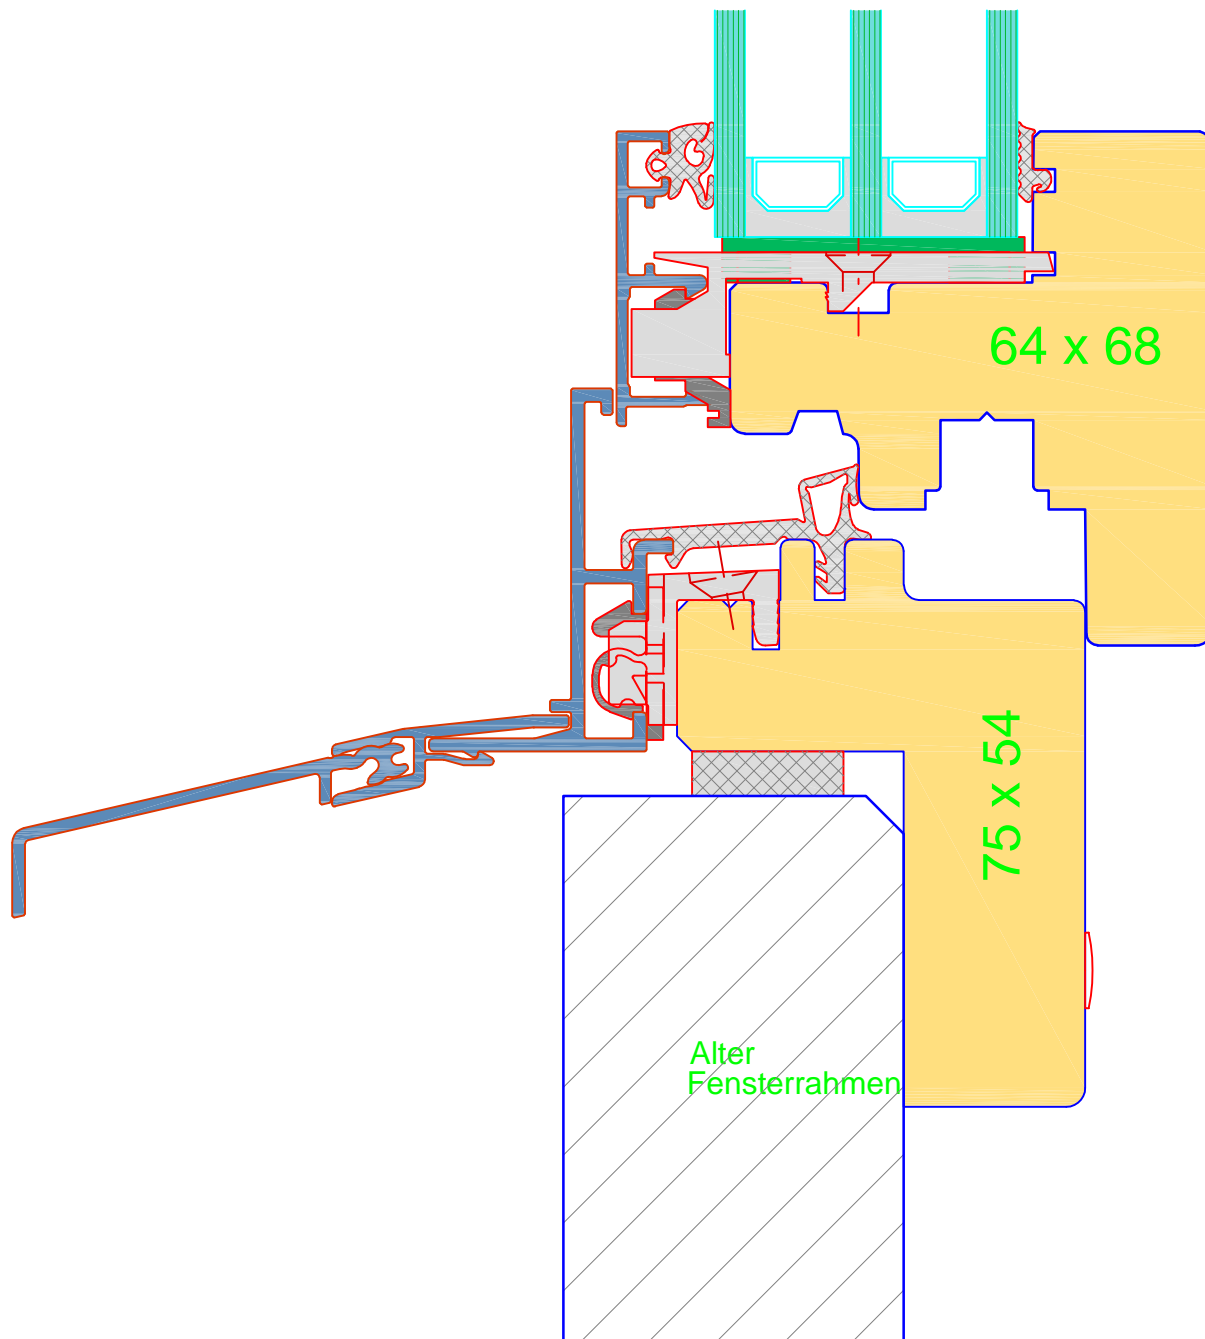

Weberrütistrasse CH-8833 Samstagern
Telefon: 043 888 20 88   Telefax: 043 888 20 99
Email: info@fensternauer.ch

Objekt: **System Nauer M16H**
Alu flächenversetzt
Detail unten

Kunde:

Gez.: rmr

Plan Nr:

Auftr Nr:

Pos Nr:

Rev.:

Mst.: 1 : 1

Rev.:

Tel.:

Fax:

Dat.: 15.06.2010

Visum: